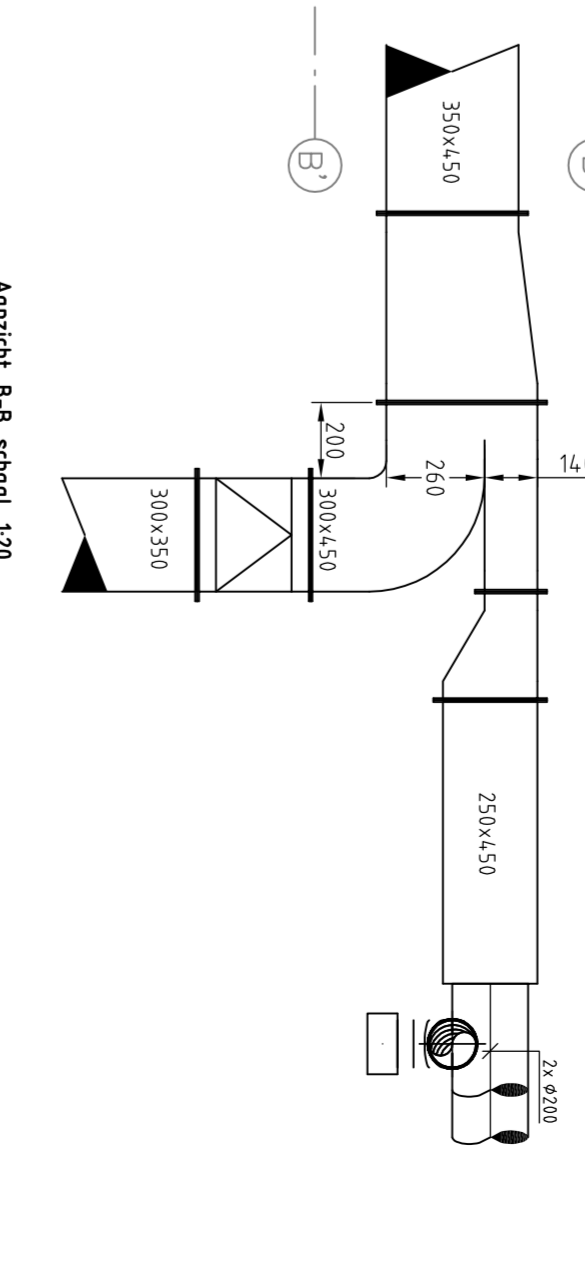

BESTAANDE
BELENDING

Pos.nr.	Aantal	Omschrijving	Fabrikant
1	1	Toevoerrooster Solid Air RTV00M 125	Type / Afmetingen
2	3	Toevoerrooster Solid Air PTVMOU 400	
3	1	Toevoerrooster Solid Air PTVMOU 500	
4	2	Deurrrooster Solid Air RRVOM 100	
5	2	Deurrrooster Solid Air RRVOM 125	
6	4	Retourrooster Solid Air PRVOM 300	
7	1	Retourrooster Solid Air PRVOM 500	
8	1	Retourrooster Solid Air PRVOM 300	
9	1	Brandklep Solid Air KBVTBN 4.00x4.50	
10	1	Brandklep Solid Air KBVTBN 2.50x5.00	
11	2	Brandklep Solid Air KBVTBN 2.50x4.00	
12	2	Brandklep Solid Air KBVTBN 3.00x3.50	
13	1	Brandklep Solid Air KBRBN Ø250	

R	08-2012	REVISIE	AGRO	AGRO
WIZ	DATUM	OMSCHRIJVING	GETEKEND	GEZKEN
PROJECT: KINDERDAGVERBLIJF BOSBESSTRAAT DEN HAAG				
OMSCHRIJVING: WTB INSTALLATIE LUCHTBEHANDELING 'IE VERDIEPING				
BUNT ENGINEERING				
Zeevaartstraat 58				
2951 AZ Alblisserdam				
TEL: 078-6930573				
E-MAIL: buntengineering@sol.com.nl				
FORMAAT: A1				
PROJEKTNUMMER: 12-001				
TEKENING: 12-001-02				
BLAD 1 VAN 1				
VERSIE: R				