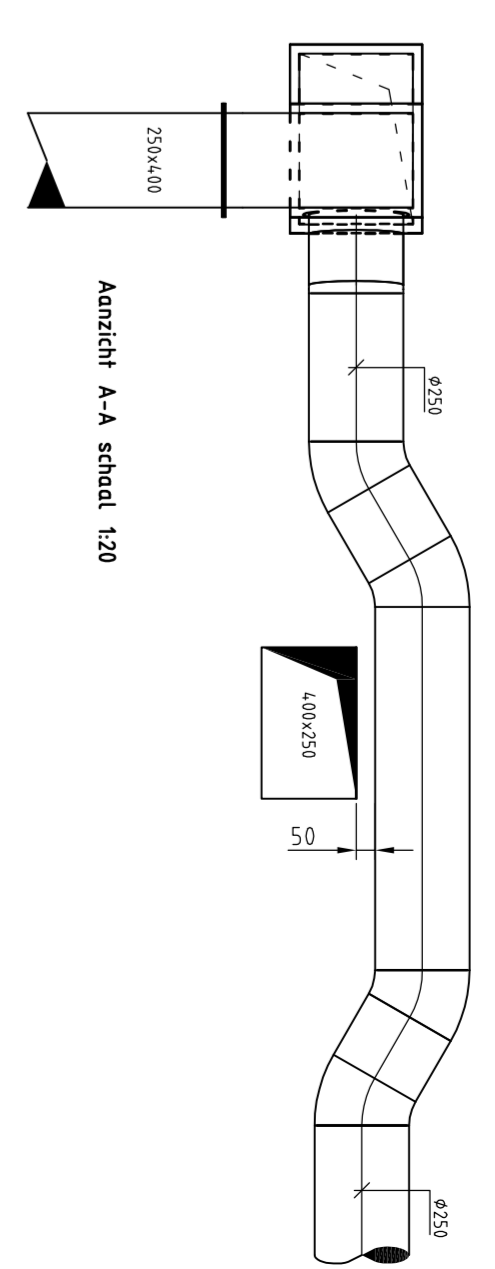

BESTAANDE
BELENDING

Pos.nr.	Aantal	Omschrijving	Fabrikant
1	1	Toevoerrooster Solid Air RTV00M 125	Type / Afmetingen
2	3	Toevoerrooster Solid Air PTVMOU 400	
3	1	Toevoerrooster Solid Air PTVMOU 500	
4	2	Deurrrooster Solid Air RRVOM 100	
5	2	Deurrrooster Solid Air RRVOM 125	
6	4	Retourrooster Solid Air PRVOM 300	
7	1	Retourrooster Solid Air PRVOM 500	
8	1	Retourrooster Solid Air PRVOM 300	
9	1	Brandklep Solid Air KBVTBN 4.00x4.50	
10	1	Brandklep Solid Air KBVTBN 2.50x5.00	
11	2	Brandklep Solid Air KBVTBN 2.50x4.00	
12	2	Brandklep Solid Air KBVTBN 3.00x3.50	
13	1	Brandklep Solid Air KBRBN Ø250	