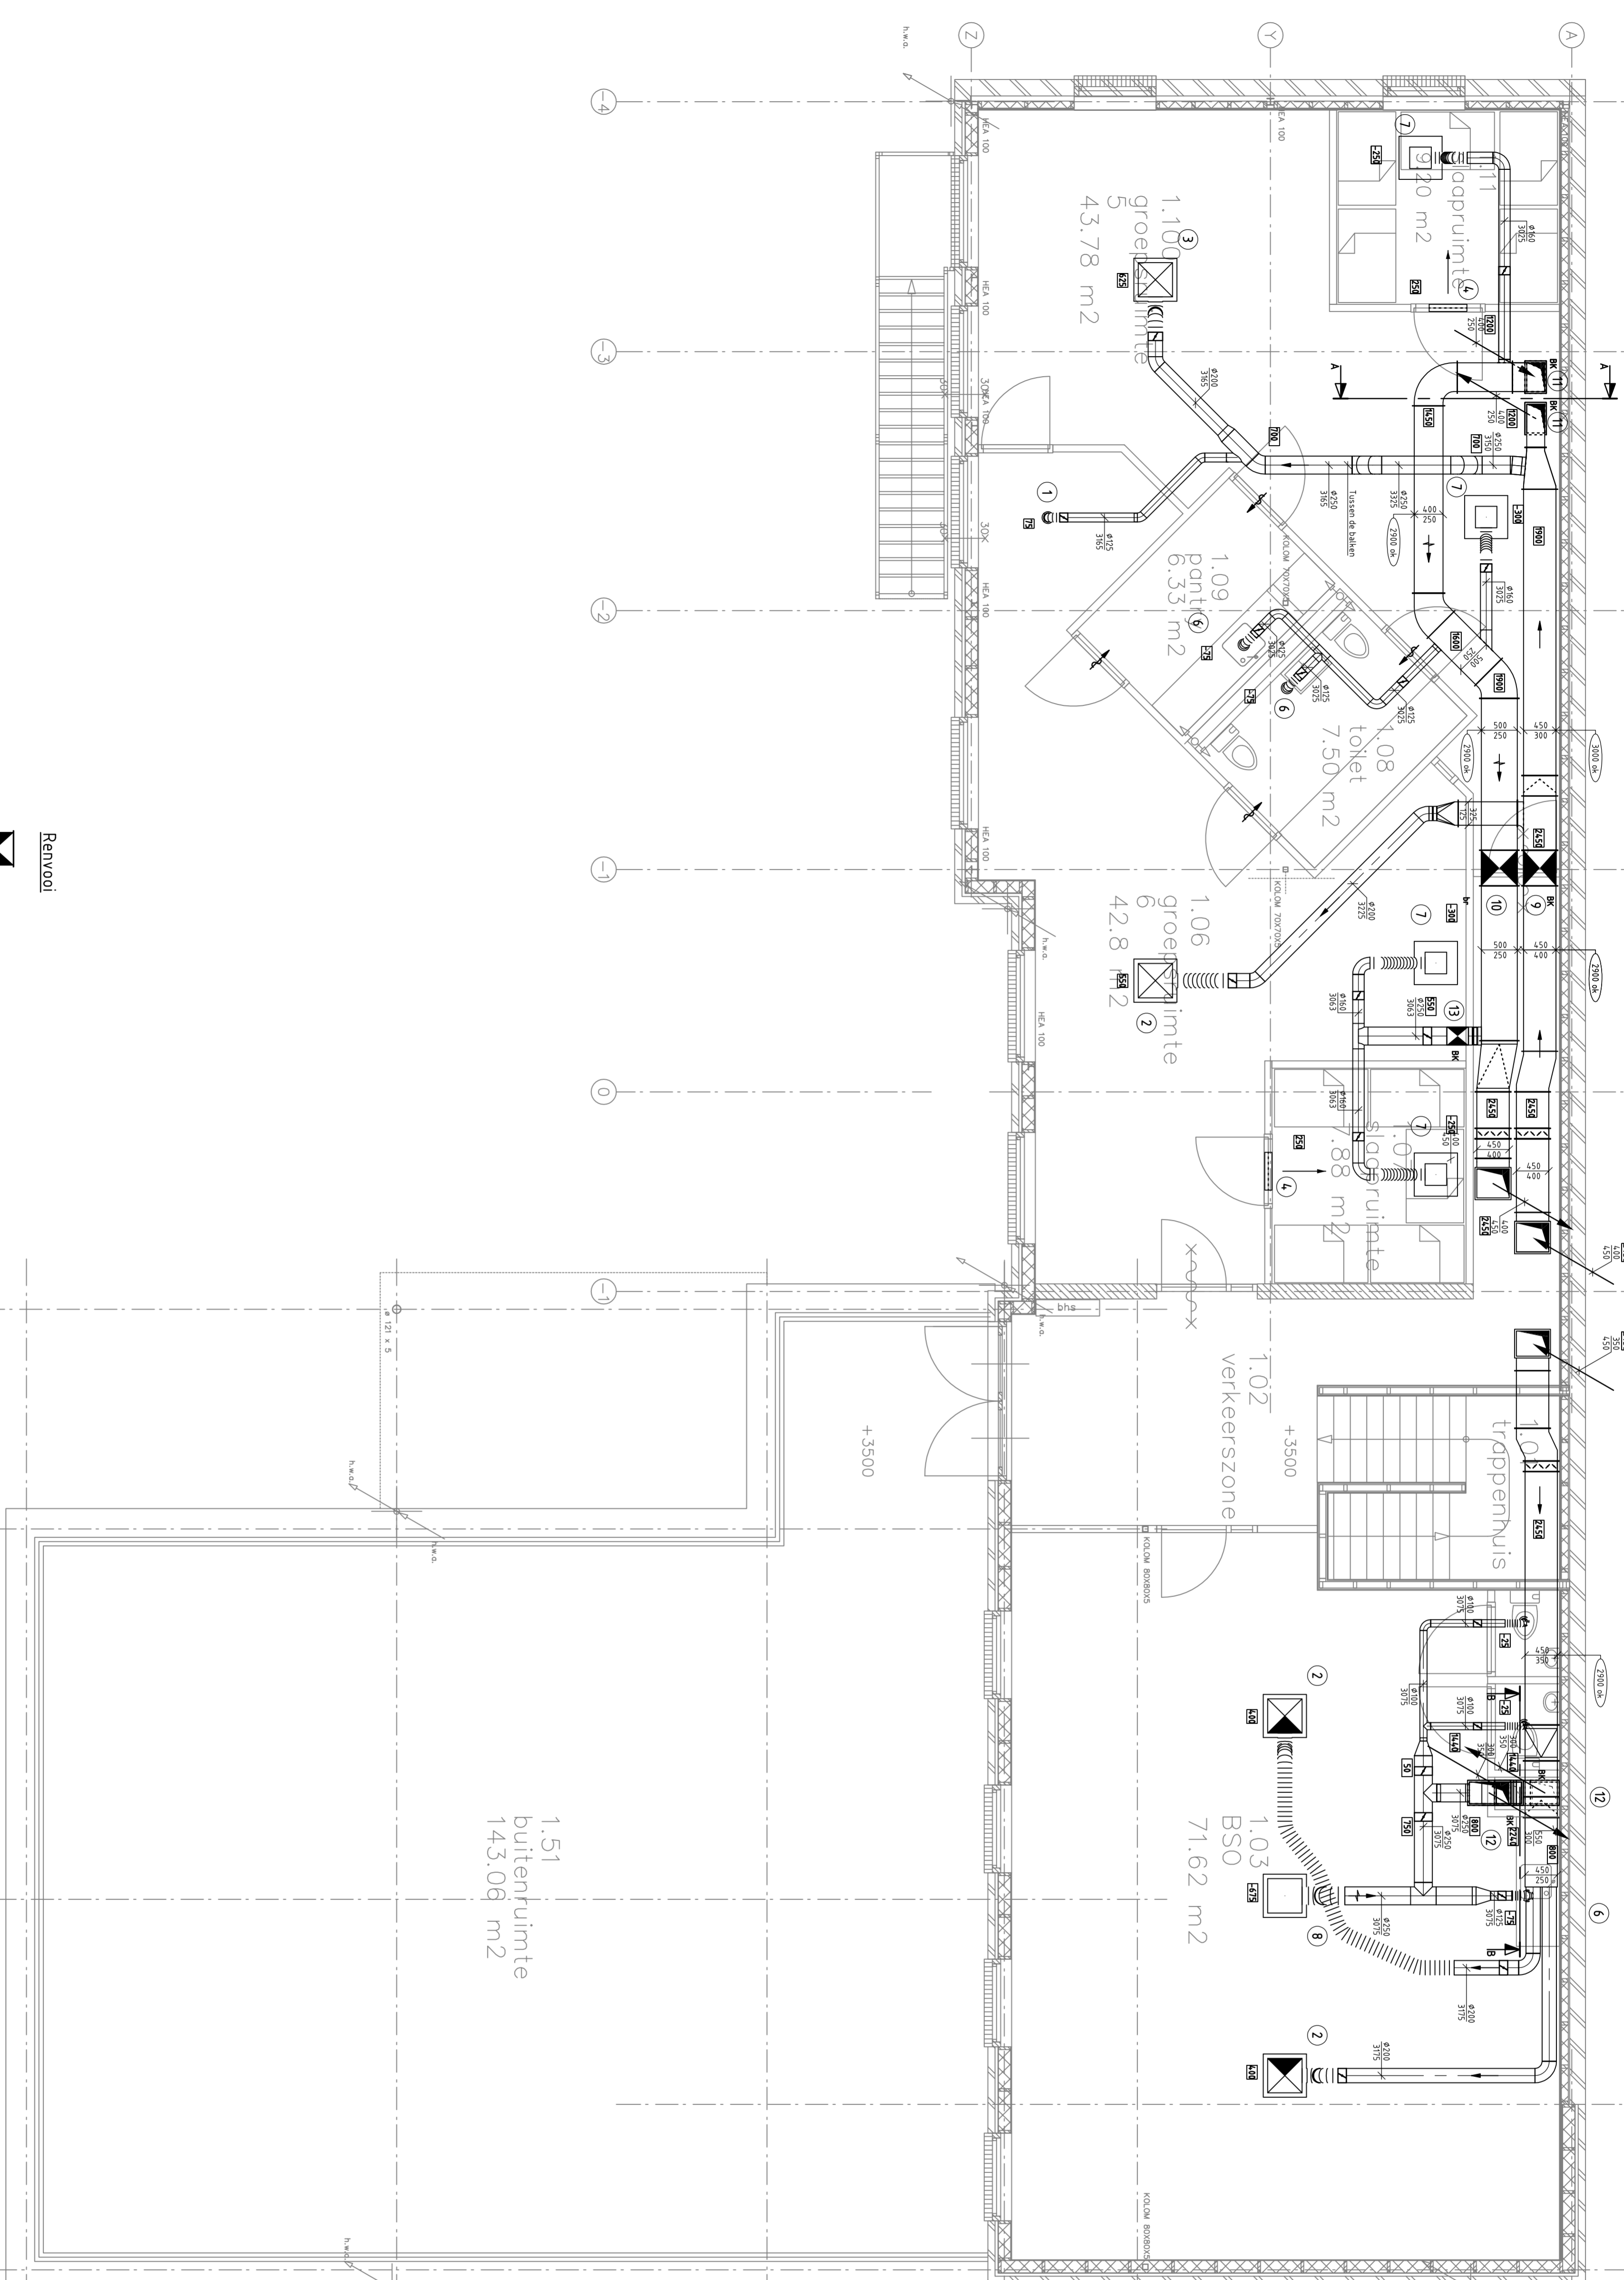

BESTAANDE
BELENDING

Pos.nr.	Aantal	Omschrijving	Fabrikant
1	1	Toevoerrooster Solid Air RTV00M 125	Type / Afmetingen
2	3	Toevoerrooster Solid Air PTVMOU 400	
3	1	Toevoerrooster Solid Air PTVMOU 500	
4	2	Deurrrooster Solid Air RRVOM 100	
5	2	Deurrrooster Solid Air RRVOM 125	
6	4	Retourrooster Solid Air PRVOM 300	
7	1	Retourrooster Solid Air PRVOM 500	
8	1	Retourrooster Solid Air PRVOM 300	
9	1	Brandklep Solid Air KBVTBN 4.00x4.50	
10	1	Brandklep Solid Air KBVTBN 2.50x5.00	
11	2	Brandklep Solid Air KBVTBN 2.50x4.00	
12	2	Brandklep Solid Air KBVTBN 3.00x3.50	
13	1	Brandklep Solid Air KBRBN Ø250	